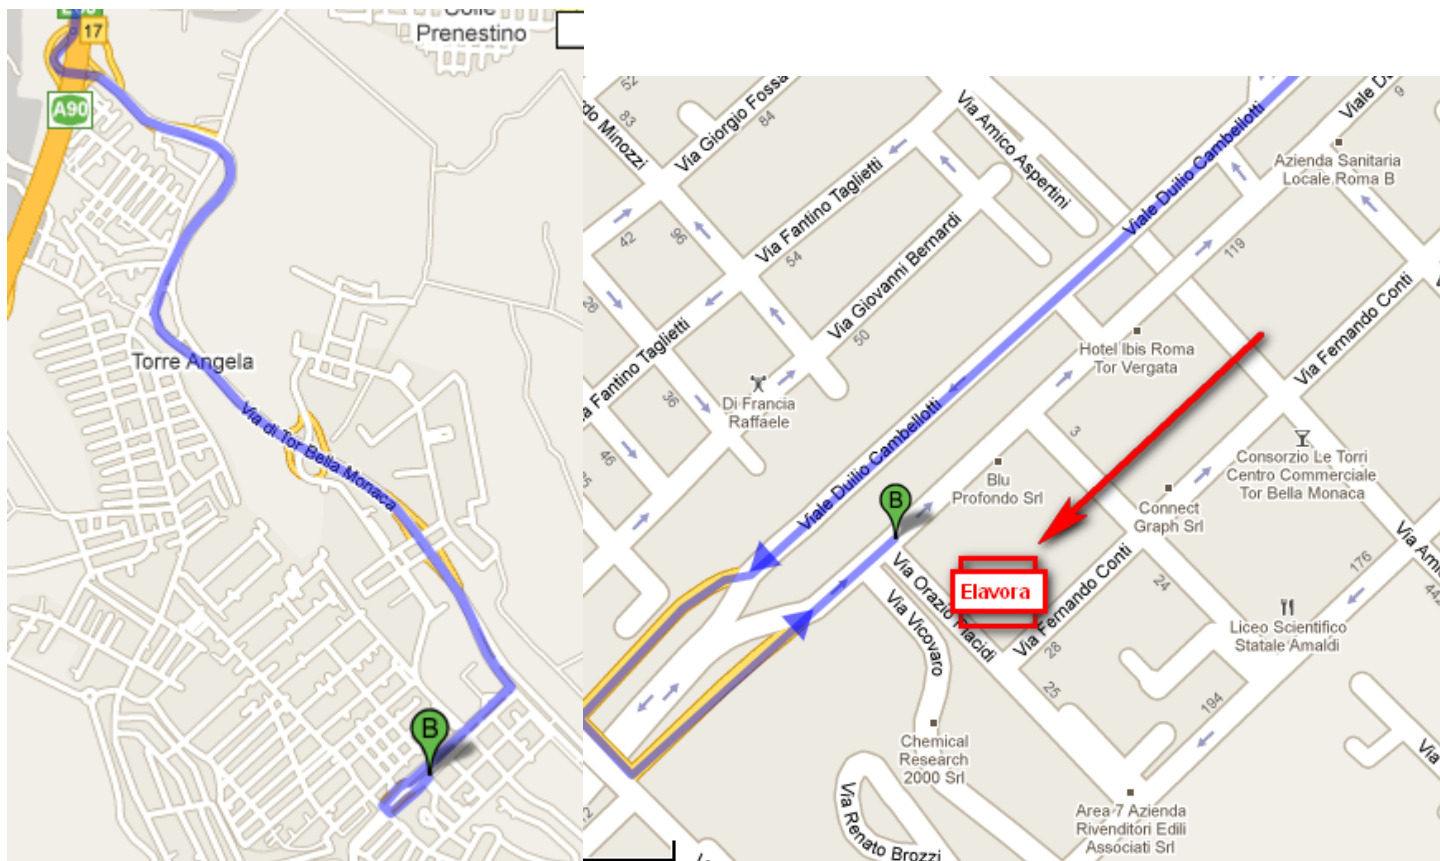

Come raggiungerci:

Dal raccordo uscire alla 17 seguire le indicazioni per tor bella monaca,

dopo circa 3,4 Km prendere a destra via Duilio Cambellotti, siete quasi arrivati solo che vi trovate al lato opposto della strada, quindi fate inversione dopo circa 500 metri ci sta una sopraelevata.

Dopo che avete fatto l'inversione ci troviamo dopo circa 150 metri.

Consigliamo di parcheggiare in via Vico Viganò poco prima dell'hotel Best Western

Qui la mappa:

Punti di riferimento:

Stiamo a 50 metri dal centro commerciale "Le torri"

A 200 metri dall'Hotel Best Western

A 300 metri dal VIII municipio

Con I mezzi pubblici:

Scendere alla fermata Anagnina della metro A

Pendere l'autobus 20 express

Scendere alla fermata del centro commerciale le torri.

Entrare nel centro commerciale al piano superiore e andare verso MID SPORT, proseguire verso il negozio di animali blu profondo, continuare per altri 50 metri verso il veterinario, noi stiamo una saracinesca prima. Seguire la mappa sottostante.